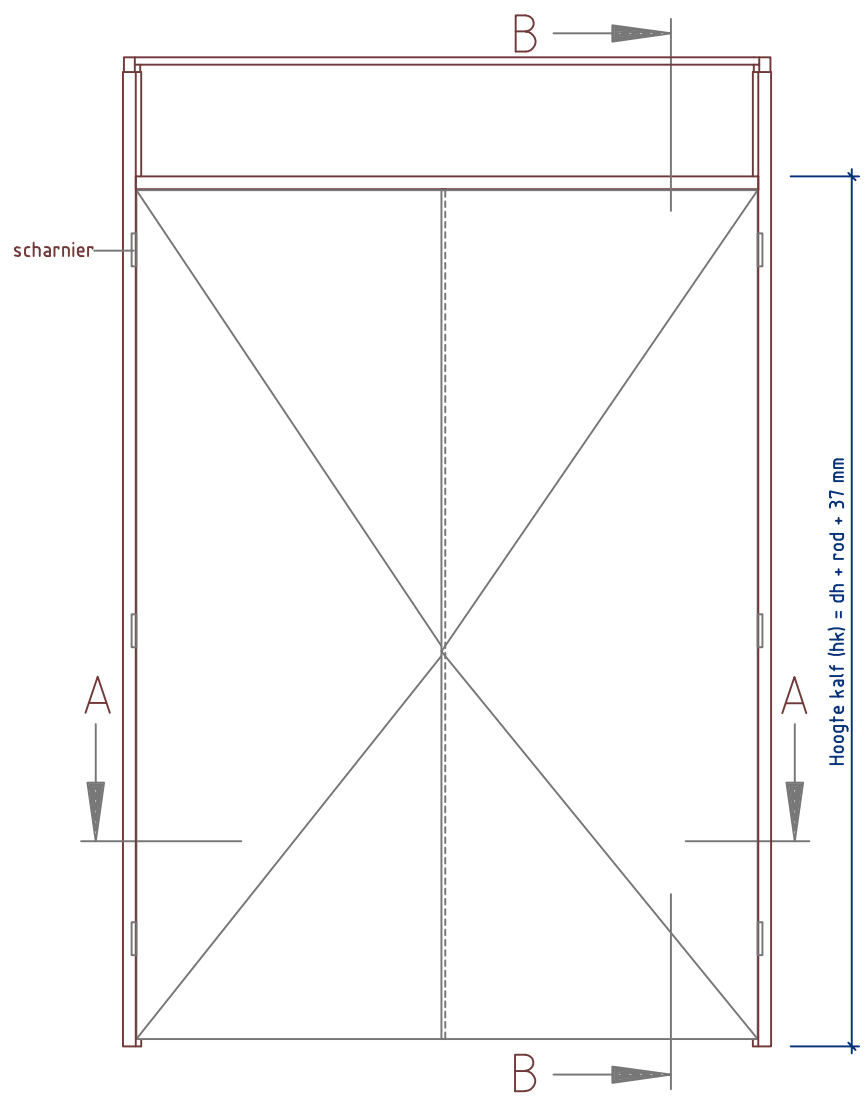

|  |                           |                   |                                |            |         |             |  |
|--|---------------------------|-------------------|--------------------------------|------------|---------|-------------|--|
| Formaat:<br> | Startdatum:<br>27-06-07   | Getekend:<br>mtg  | Maateenheid:<br>mm.            | Materiaal: | Schaal: | Tolerantie: | <br>binnendeuren |
|  | Wijzig.datum:<br>31-08-22 | Getekend:<br>aboo | Benaming:<br>Match montage BS2 |            |         |             |  |

Doorsnede AA

Doorsnede BB

- Minimale stijllengte = deurhoogte + rod + 100 mm