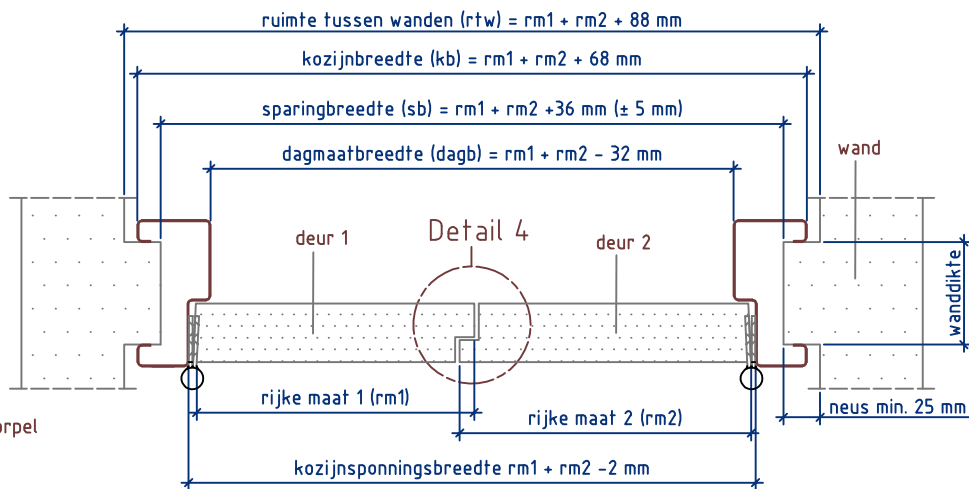

|  |                           |                   |                                |            |         |             |  |
|--|---------------------------|-------------------|--------------------------------|------------|---------|-------------|--|
| Formaat:<br> | Startdatum:<br>27-06-07   | Getekend:<br>mtg  | Maateenheid:<br>mm.            | Materiaal: | Schaal: | Tolerantie: | <br>binnendeuren |
|  | Wijzig.datum:<br>31-08-22 | Getekend:<br>aboo | Benaming:<br>Match montage BS2 |            |         |             |  |

Doorsnede AA

Doorsnede BB

- Minimale stijllengte = deurhoogte + rod + 100 mm