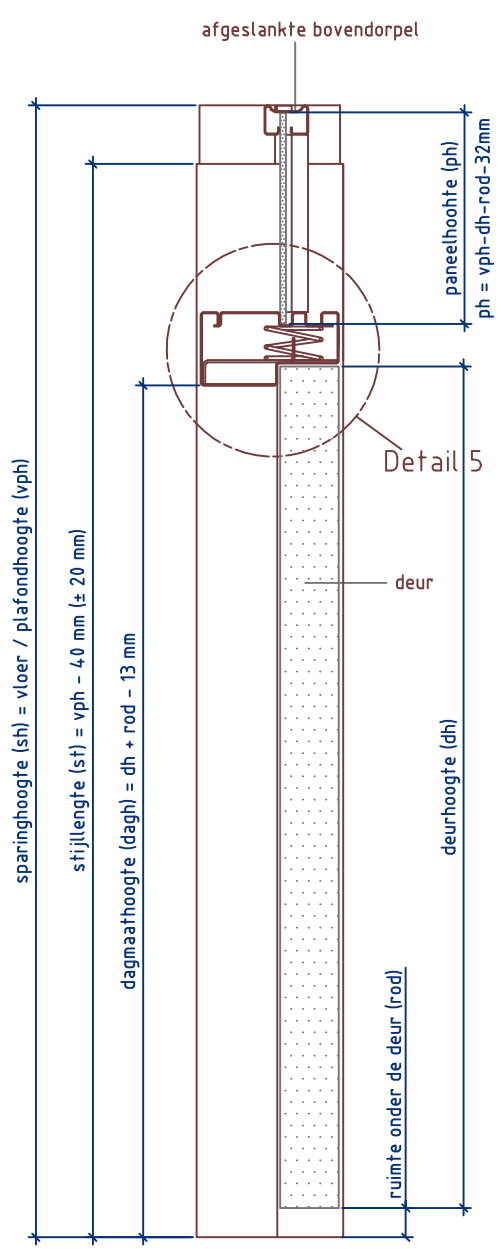

|  |                           |                   |                                |            |         |             |  |
|--|---------------------------|-------------------|--------------------------------|------------|---------|-------------|--|
| Formaat:<br> | Startdatum:<br>27-06-07   | Getekend:<br>mtg  | Maateenheid:<br>mm.            | Materiaal: | Schaal: | Tolerantie: | <br>binnendeuren |
|  | Wijzig.datum:<br>31-08-22 | Getekend:<br>aboo | Benaming:<br>Match montage BS2 |            |         |             |  |

Doorsnede AA

Doorsnede BB

- Minimale stijllengte = deurhoogte + rod + 100 mm