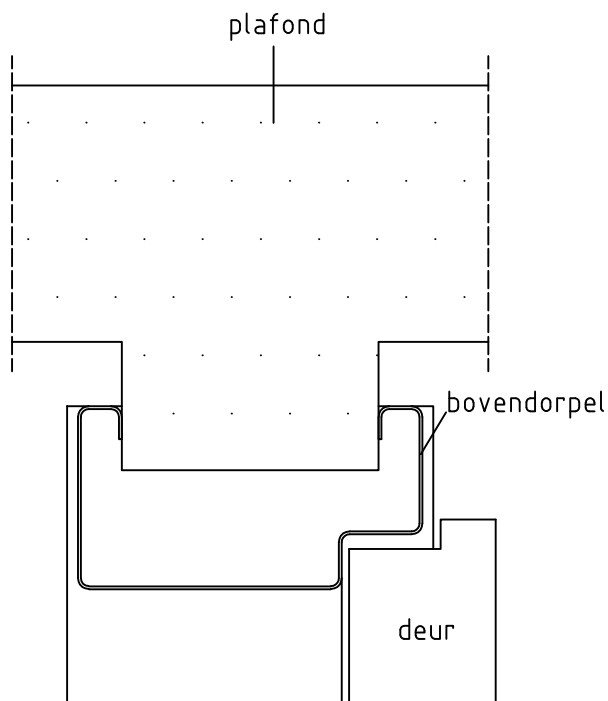

Wijzig.datum:  
26-09-22

Getekend:  
re

Benaming:  
Match montage D0 detail 1, 2, 3 en 4

Detail 1: stijl

Detail 2: klem

Detail 3: bovendorpel

Detail 4: Optioneel plafondregel