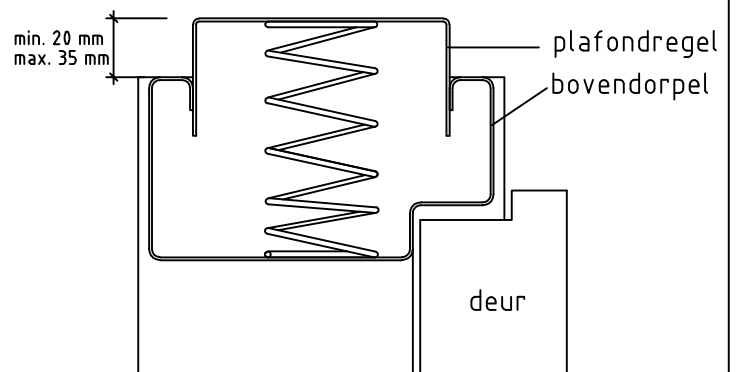

Wijzig.datum:  
26-09-22

Getekend:  
re

Benaming:  
Match montage D0 detail 1, 2, 3 en 4

Detail 1: stijl

Detail 2: klem

Detail 3: bovendorpel

Detail 4: Optioneel plafondregel