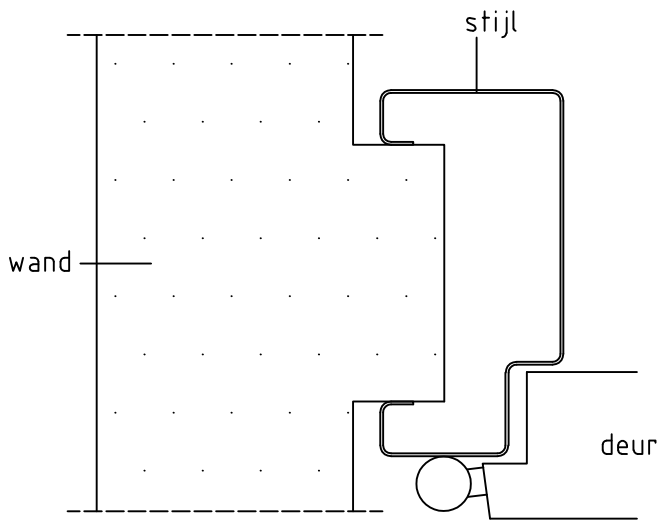

Formaat:  
A4

Startdatum:  
07-06-07

Getekend:  
mtg

Maateenheid:  
mm.

Materiaal:

Schaal:

Tolerantie:

**svedex**  
binnendeuren

Wijzig.datum:  
26-09-22

Getekend:  
re

Benaming:  
Match montage D0 detail 1, 2, 3 en 4

Detail 1: stijl

Detail 2: klem

Detail 3: bovendorpel

Detail 4: Optioneel plafondregel