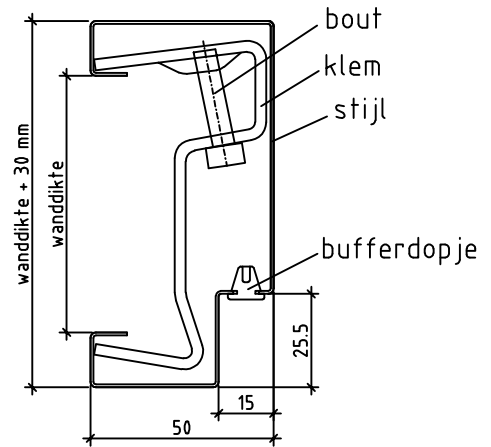

Formaat:  
A4

Startdatum:  
07-06-07

Getekend:  
mtg

Maateenheid:  
mm.

Materiaal:

Schaal:

Tolerantie:

**svedex**  
binnendeuren

Wijzig.datum:  
26-09-22

Getekend:  
re

Benaming:  
Match montage D0 detail 1, 2, 3 en 4

Detail 1: stijl

Detail 2: klem

Detail 3: bovendorpel

Detail 4: Optioneel plafondregel