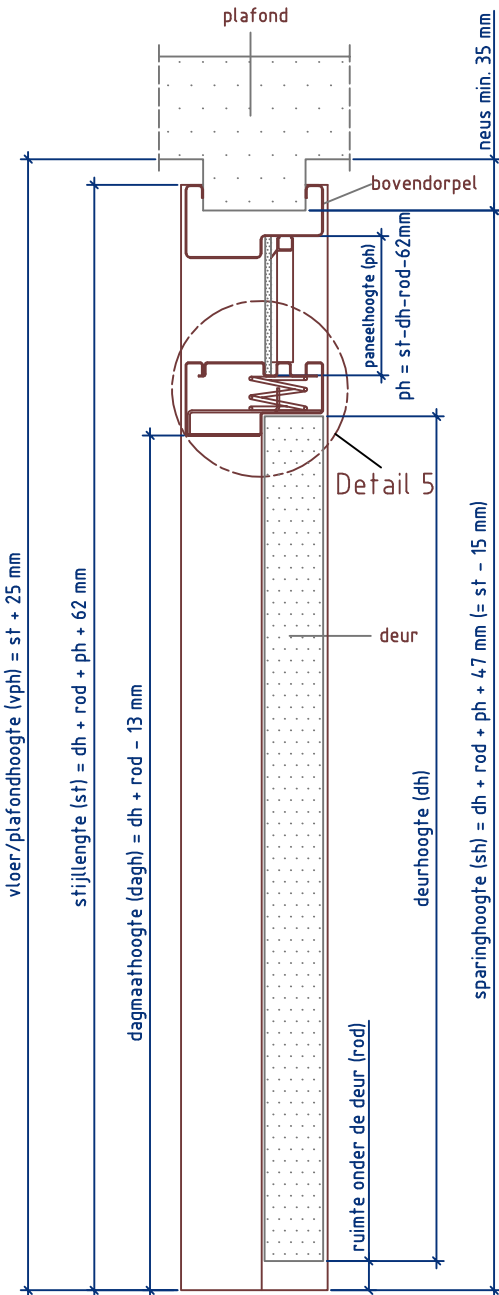

Formaat: A4 	Startdatum: 28-06-07	Getekend: mtg	Maateenheid: mm.	Materiaal:	Schaal:	Tolerantie:
Wijzig.datum: 31-08-22	Getekend: aboo	Benaming: Match montage VS2				

Doorsnede AA

Doorsnede BB