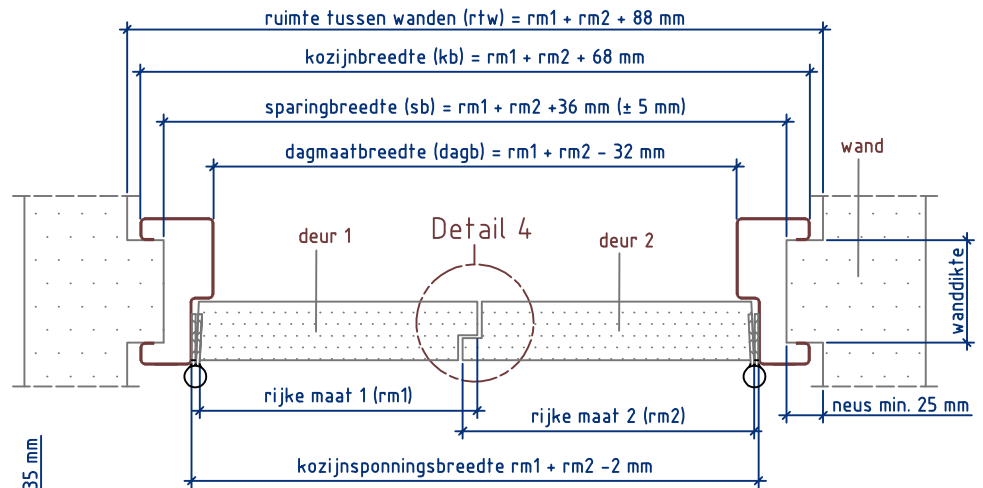

Formaat: A4 	Startdatum: 28-06-07	Getekend: mtg	Maateenheid: mm.	Materiaal:	Schaal:	Tolerantie:
Wijzig.datum: 31-08-22	Getekend: aboo	Benaming: Match montage VS2				

Doorsnede AA

Doorsnede BB